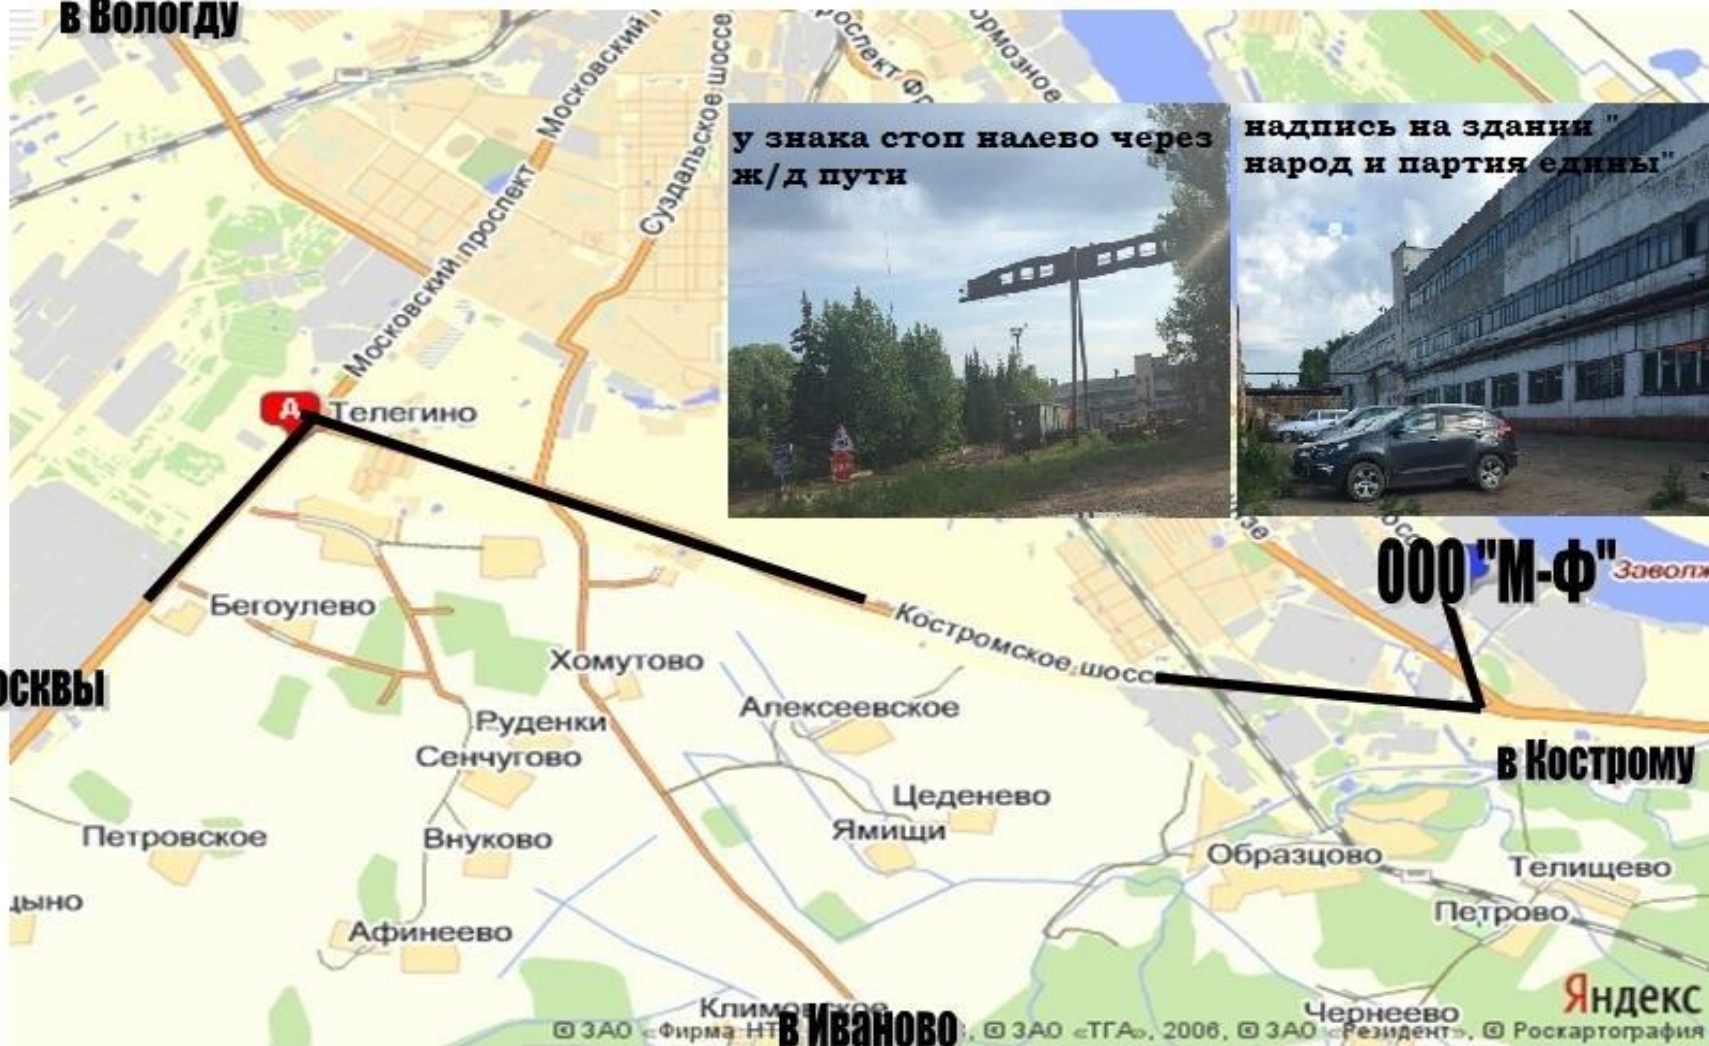

Схема проезда на склад ООО "Зона Комфорта" г. Ярославль , ул. Тормозное шоссе 119
Территория складского комплекса " Меркурий Флот"
тел. дежурного кладовщика: +7(930)114-01-06

В Вологду

из Москвы

у знака стоп налево через ж/д пути

надпись на здании "народ и партия едины"

ООО "М-Ф"

в Кострому

в Иваново

Яндекс